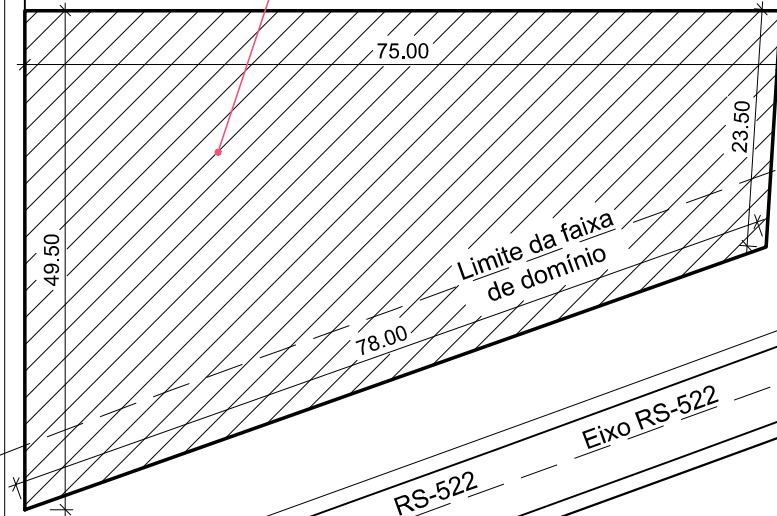

R. JACOB WILLE

R. HENRIQUE
SCHABACH

Terreno urbano
Matricula 8.332 ORI Augusto Pestana
Área: 2.730,74m²

RUA JOSÉ NORBERT

Limite da faixa
de domínio

01

PLANTA DE SITUAÇÃO

ESCALA 1:750

Área

1,547,27 m²

Data

Dez./2016

Desenho

Sandro

Versão

2-20/02