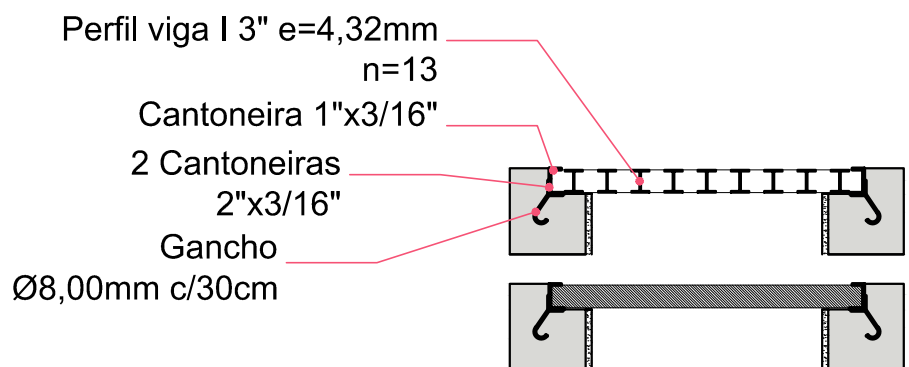

**Planta Baixa**

**Corte**

**Detalhe da Grade**

**Detalhes da Grade**

Rua Independência 110, Sala 24  
Santo Augusto - RS  
Telefone: (55) 3781-1965

PAVIMENTAÇÃO EM FRENTE A CASA RECANTO DA PRODUÇÃO  
Município de Augusto Pestana  
Rua José Norbert, esq. c/ RS-522 - Augusto Pestana - RS

Conteúdo  
Caixa de Captação tipo CC1  
(60x60x120cm)

Prancha

DPS 02/04

Total de pranchas

05/07

Escala  
Indicadas

Área  
1,547,27 m<sup>2</sup>

Data  
Dez./2016