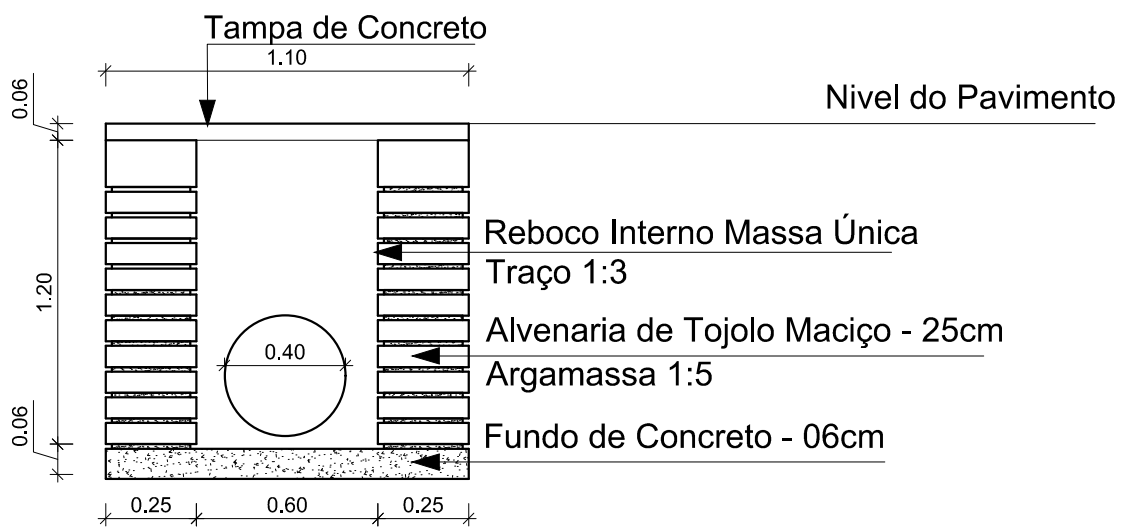

**Planta Baixa**

**Corte**

**Detalhe da Grade**

**Detalhes da Grade**

Rua Independência 110, Sala 24  
Santo Augusto - RS  
Telefone: (55) 3781-1965

PAVIMENTAÇÃO EM FRENTE A CASA RECANTO DA PRODUÇÃO  
Município de Augusto Pestana  
Rua José Norbert, esq. c/ RS-522 - Augusto Pestana - RS

Conteúdo  
Caixa de Captação tipo CC1  
(60x60x120cm)

Prancha

DPS 02/04

Total de pranchas

05/07

Escala  
Indicadas

Área  
1,547,27 m<sup>2</sup>

Data  
Dez./2016