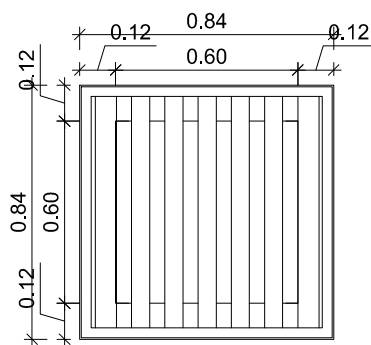

Corte

Rua Independência 110, Sala 24
Santo Augusto - RS
Telefone: (55) 3781-1965

PAVIMENTAÇÃO EM FRENTE A CASA RECANTO DA PRODUÇÃO
Município de Augusto Pestana
Rua José Norbert, esq. c/ RS-522 - Augusto Pestana - RS

Conteúdo
Caixa de Captação tipo CC1
(60x60x120cm)

Prancha

DPS 02/04

Total de pranchas

05/07

Escala
Indicadas

Área
1,547,27 m²

Data
Dez./2016

Desenho
Sandro

Versão
2-20/02