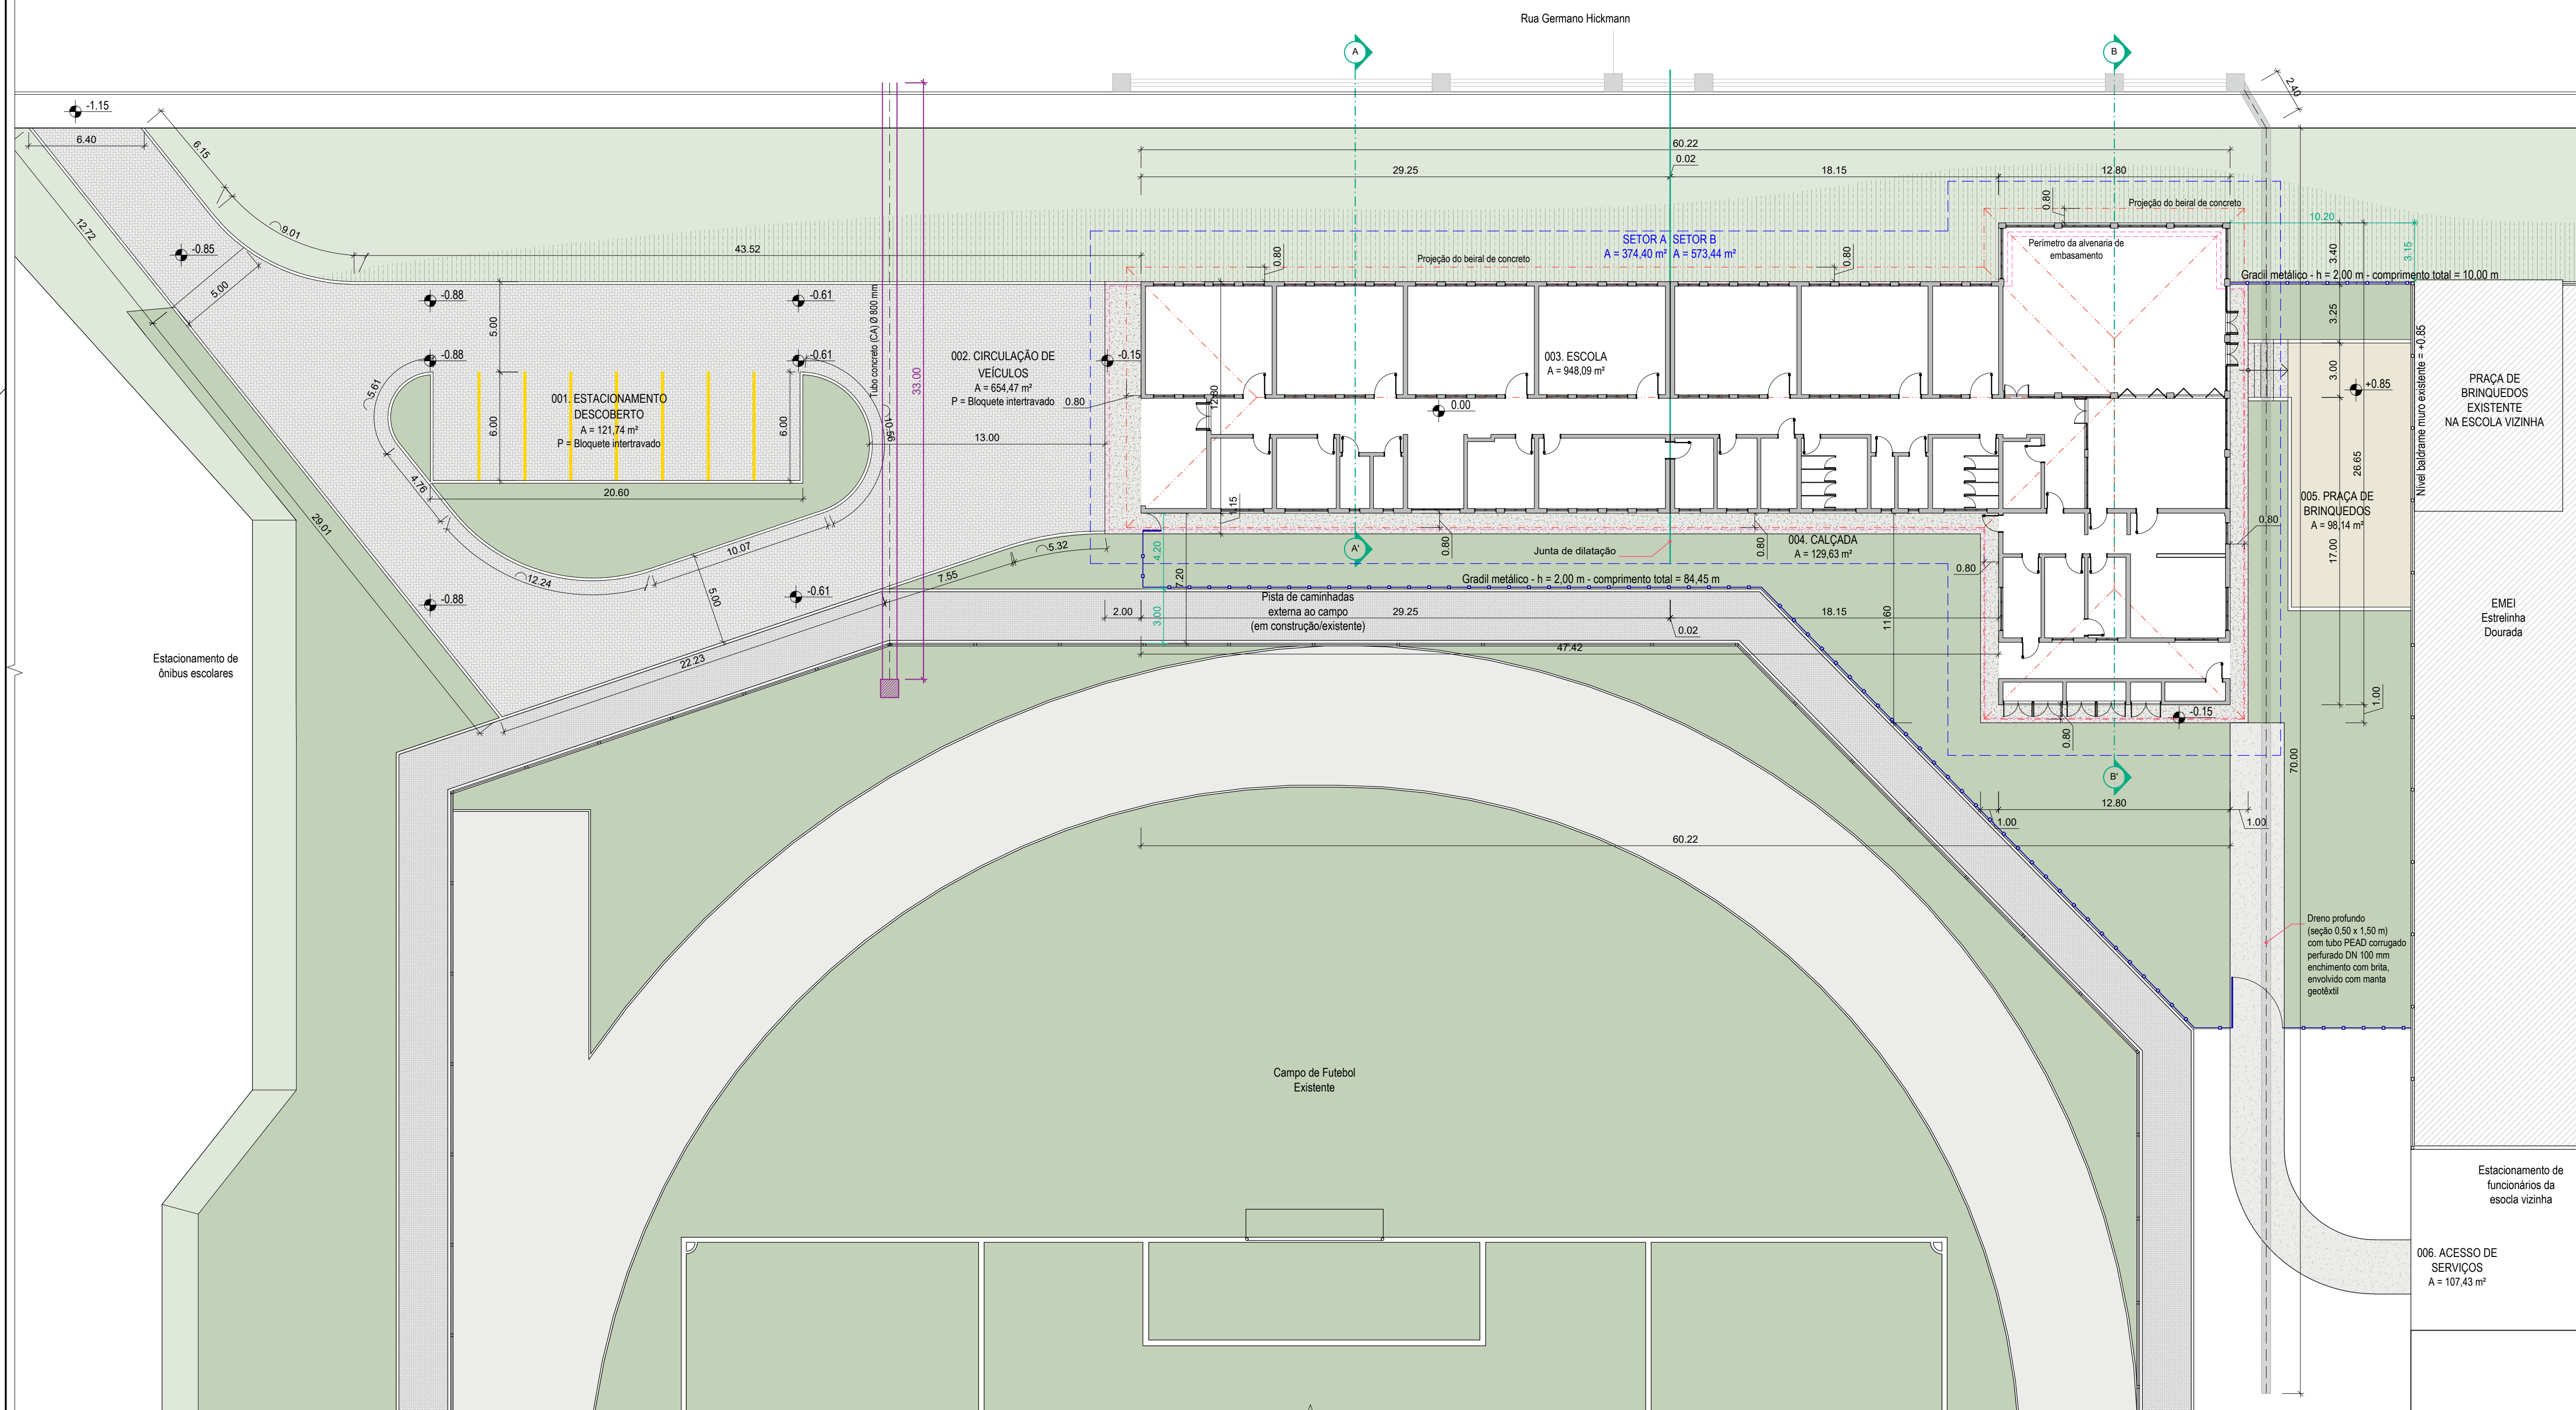

01 PERSPECTIVA 01  
SEM ESCALA

02 PERSPECTIVA 02  
SEM ESCALA

03 PERSPECTIVA 03  
SEM ESCALA

04 PERSPECTIVA 04  
SEM ESCALA

05 PERSPECTIVA 05  
SEM ESCALA

06 PERSPECTIVA 06  
SEM ESCALA

07 PLANTA DE IMPLANTAÇÃO  
ESCALA 1:200

**FRIZZO**  
engenharia  
arquitetura  
urbanismo

Prancha  
AR 03/16  
Total de pranchas  
03/26

Rua Independência 110 Sala 24 • Santo Augusto - RS • (51) 3781-1965 • email: contato@frizzo.eng.br

Conteúdo

PROJETO ARQUITETÔNICO  
Planta de Implantação e Perspectivas

Obra EMEI TURMA DA ESPERANÇA - AUGUSTO PESTANA  
Proprietário MUNICÍPIO DE AUGUSTO PESTANA-RS  
Endereço Rua Germano Hickmann, S/N  
Augusto Pestana - RS  
Resp. Téc. Arq. e Urb. Leonardo Postay Frizzo CAU/A 107961-3

Escala	Área	Data	Desenho	Versão
Indicadas	948,10 m²	Set./2022	Bibiana/Leonardo	2-04/10