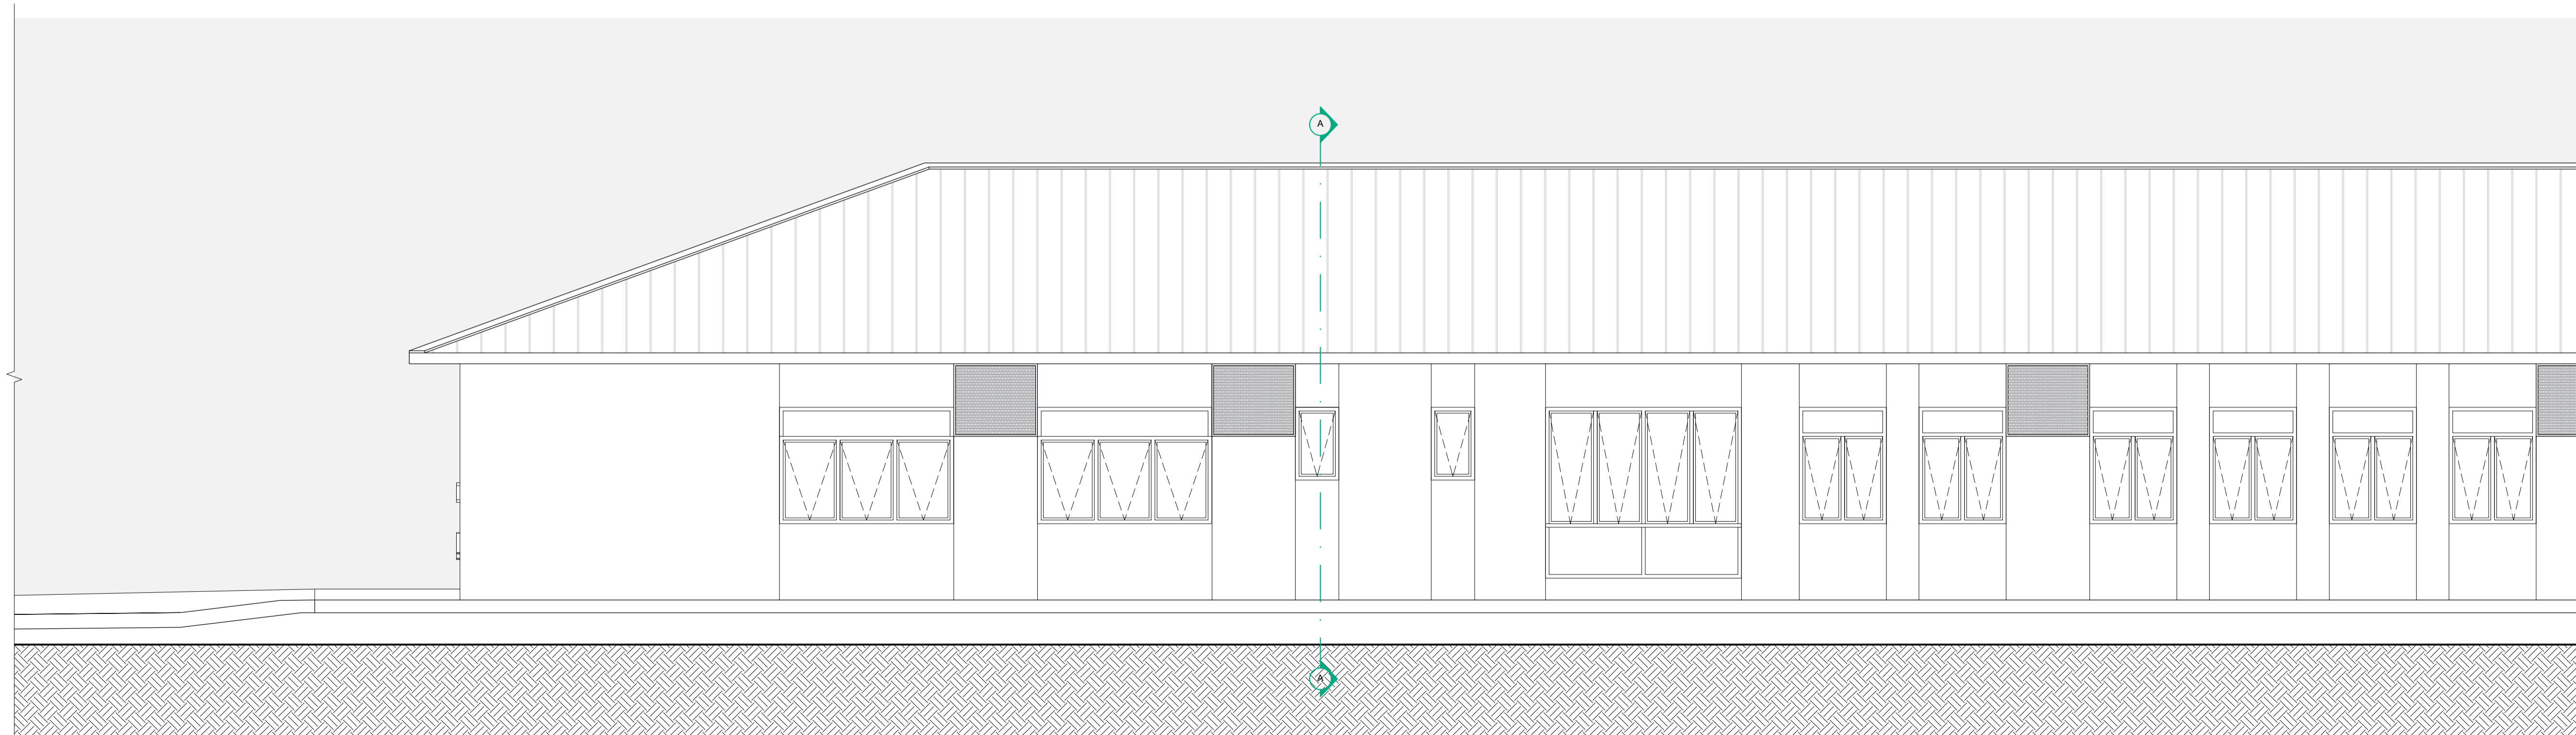

01 ELEVÇÃO NORTE  
ESCALA 1:50

02 ELEVÇÃO SUL  
ESCALA 1:50

**FRIZZO**  
engenharia  
arquitetura  
urbanismo

Prancha

AR 06/16

Total de pranchas

06/26

Rua Independência 110 Sala 24 • Santo Augusto - RS • (55) 3781-1965 • email: contato@frizzo.eng.br

Conteúdo

PROJETO ARQUITETÔNICO  
Elevação Norte e Elevação Sul - Setor A

Obra EMEI TURMA DA ESPERANÇA - AUGUSTO PESTANA

Proprietário MUNICÍPIO DE AUGUSTO PESTANA-RS

Endereço Rua Germano Hickmann, S/N  
Augusto Pestana - RS

Resp. Téc. Arq. e Urb. Leonardo Postay Frizzo CAU/A 107961-3

Escala	Área	Data	Desenho	Versão
Indicadas	948,10 m <sup>2</sup>	Set./2022	Bibiana/Leonardo	1-02/09