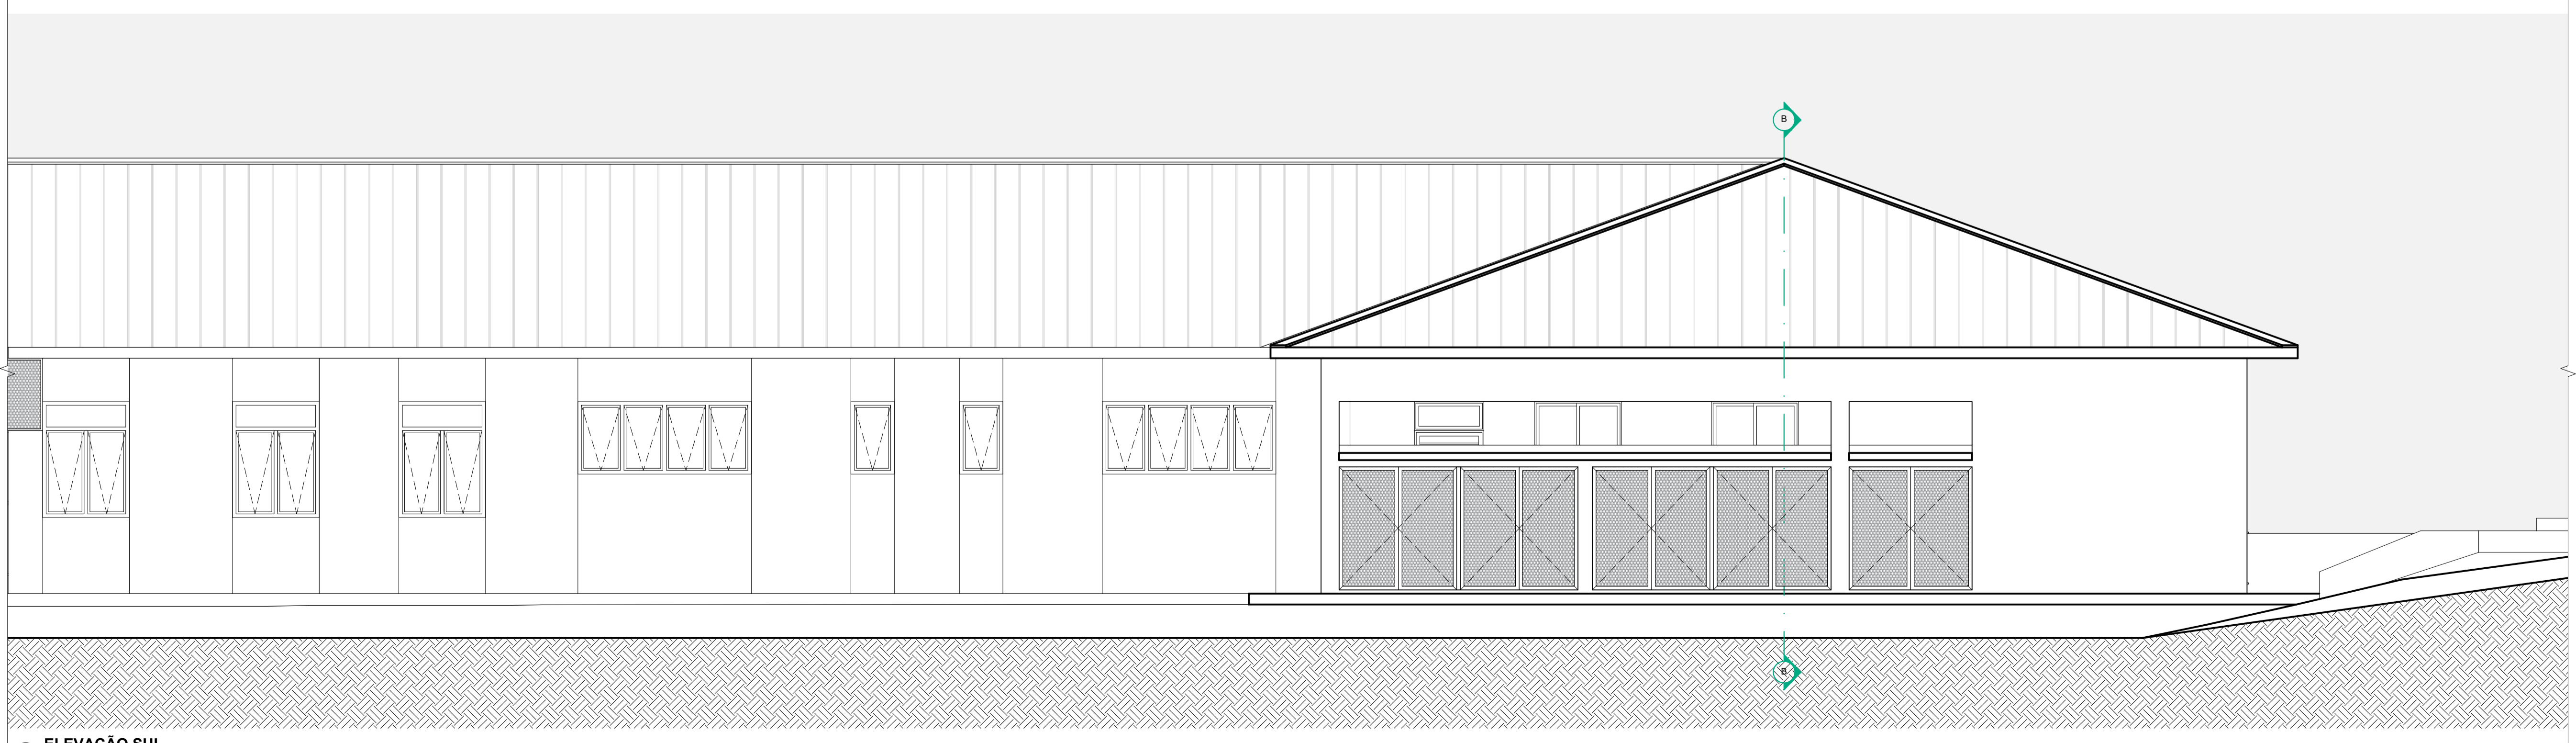

01 ELEVÇÃO NORTE
ESCALA 1:50

01 ELEVÇÃO SUL
ESCALA 1:50

FRIZZO
 engenharia
 arquitetura
 urbanismo

Prancha
AR 09/16
Total de pranchas
09/26

Rua Independência 110 Sala 24 • Santo Augusto - RS • (55) 3781-1965 • email: contato@frizzo.eng.br

Conteúdo

PROJETO ARQUITETÔNICO
Elevação Norte e Elevação Sul - Setor B

Obra	EMEI TURMA DA ESPERANÇA - AUGUSTO PESTANA
Proprietário	MUNICÍPIO DE AUGUSTO PESTANA-RS
Endereço	Rua Germano Hickmann, S/N Augusto Pestana - RS
Resp. Téc.	Arq. e Urb. Leonardo Postay Frizzo CAU/A 107961-3

Escala	Área	Data	Desenho	Versão
Indicadas	948,10 m ²	Set./2022	Bibiana/Leonardo	1-02/09