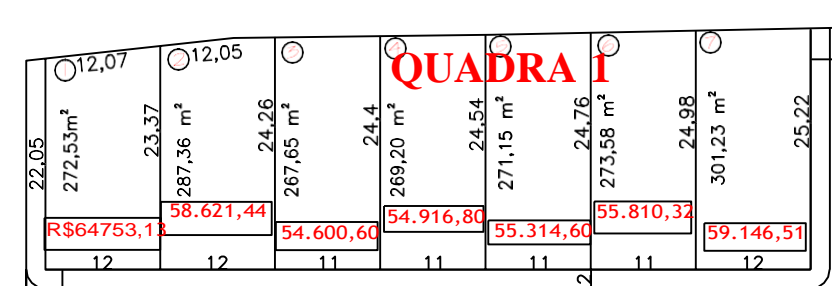

RUA RAIMUNDO STRAGLIOTTO

QUADRA 1