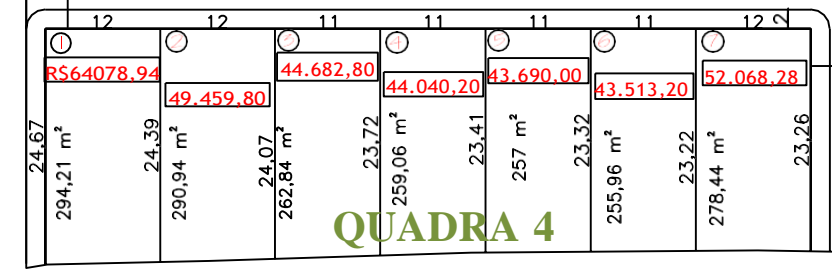

RUA RAIMUNDO STRAGLIOTTO

QUADRA 1

QUADRA 3

QUADRA 4

122,84

1,3

25

25

1,3

1,3

1,3

2

1,3

186,39

206,49

33,51

28,6

30

25

2

9

9

80,08

ÁREA VERDE
3.870,16 m²

QUADRA 2

28,6

286 m²

286 m²

286 m²

225 m²

245 m²

245 m²

245 m²

245 m²

245 m²

245 m²

245 m²

245 m²

245 m²

80,08

55,97

22

22,69

ÁREA INSTITUCIONAL
1.671,70 m²

39,41

45

20

11

22

11

ÁREA VERDE
1.500,95 m²

ÁREA INSTITUCIONAL
1.671,70 m²

31,28

22,69

34,41

13,16

26,07

11,39

129,63

56

R. HUGO ZIMMERMANN