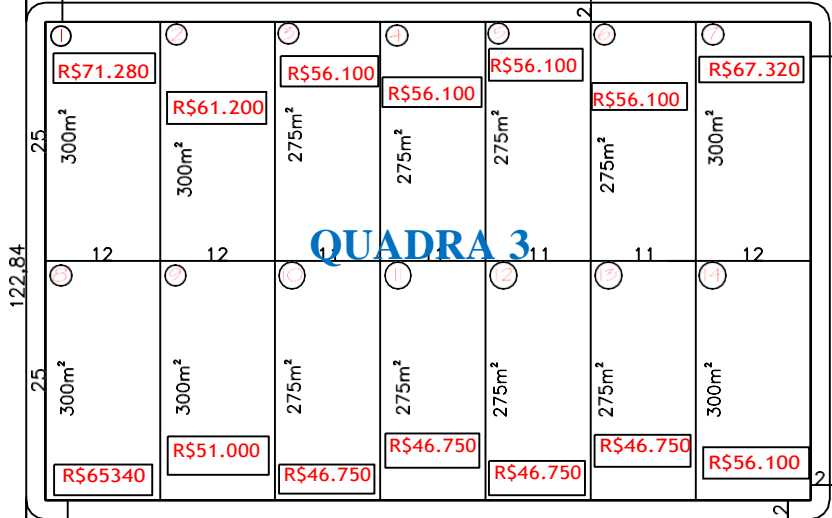

RUA RAIMUNDO STRAGLIOTTO

QUADRA 1

QUADRA 3

QUADRA 4

122,84

1,3

25

25

1,3

1,3

1,3

2

1,3

186,39

206,49

33,51

28,6

30

25

2

9

9

80,08

ÁREA VERDE
3.870,16 m²

QUADRA 2

28,6

286 m²

286 m²

286 m²

225 m²

245 m²

245 m²

245 m²

245 m²

245 m²

245 m²

245 m²

245 m²

245 m²

80,08

55,97

22

22,69

ÁREA INSTITUCIONAL
1.671,70 m²

39,41

45

20

11

22

11

ÁREA VERDE
1.500,95 m²

ÁREA INSTITUCIONAL
1.671,70 m²

31,28

22,69

34,41

13,16

26,07

11,39

129,63

56

R. HUGO ZIMMERMANN