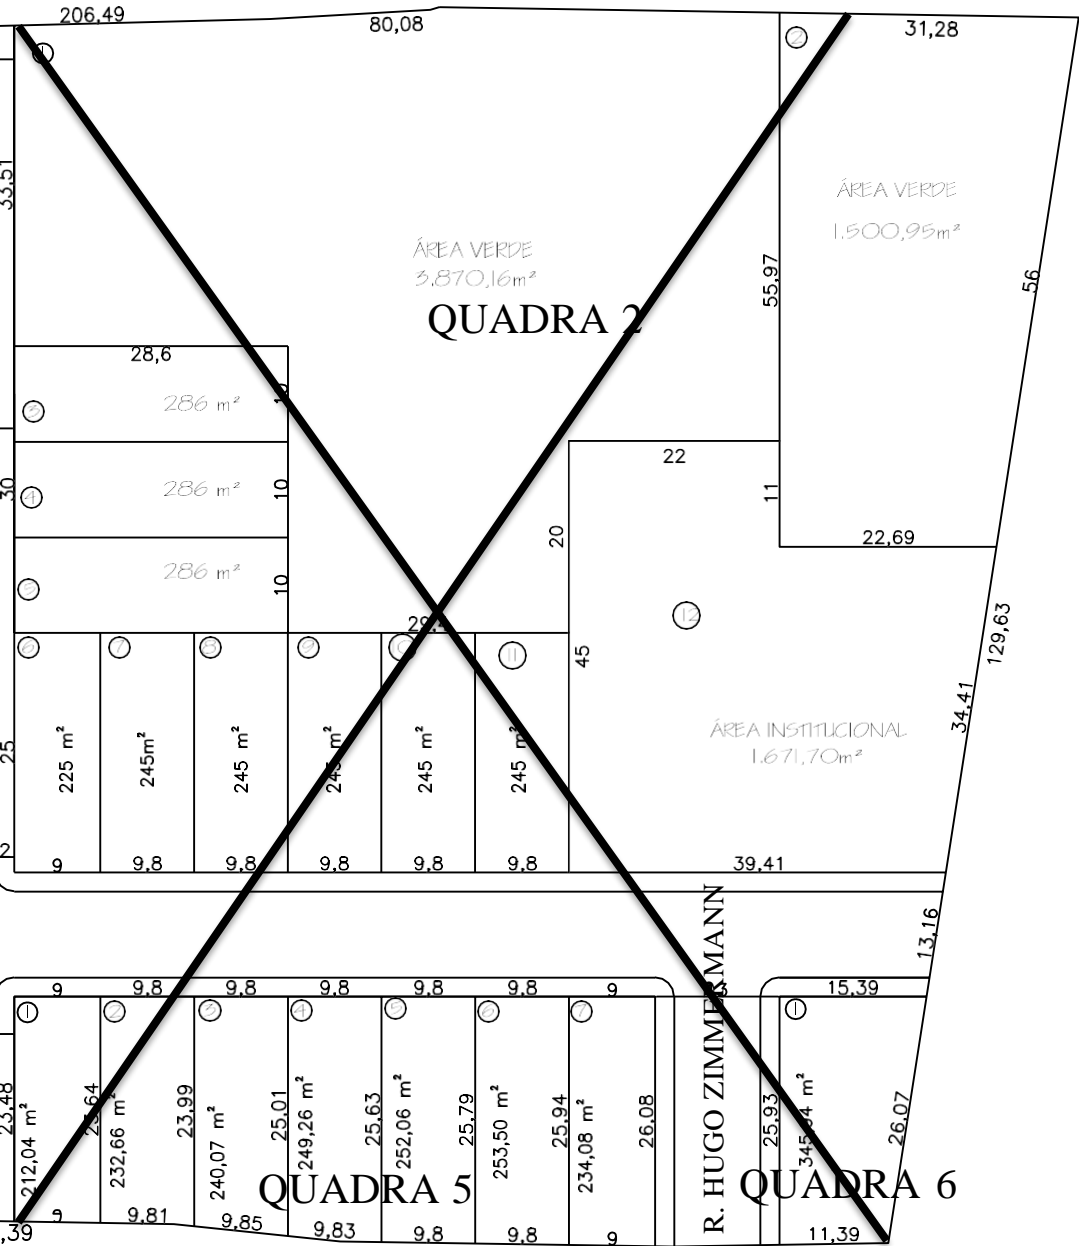

122,84

1,3

25

25

1,3

1,3

1,3

2

1,3

186,39

206,49

33,51

28,6

30

25

2

9

9

80,08

ÁREA VERDE
3.870,16 m²

QUADRA 2

28,6

286 m²

286 m²

286 m²

225 m²

245 m²

245 m²

245 m²

245 m²

245 m²

245 m²

245 m²

245 m²

245 m²

80,08

55,97

22

22,69

ÁREA INSTITUCIONAL
1.671,70 m²

39,41

45

20

11

22

11

ÁREA VERDE
1.500,95 m²

ÁREA INSTITUCIONAL
1.671,70 m²

31,28

22,69

34,41

13,16

26,07

11,39

129,63

56

R. HUGO ZIMMERMANN